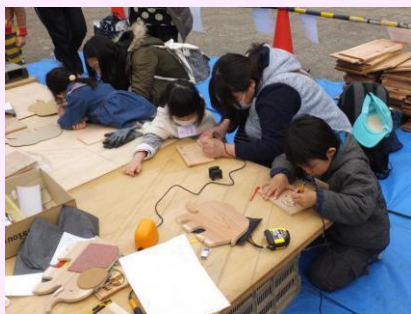

県産間伐材を活用する今回の取り組みは、野生の生きものへの小さな思いやりにつながる体験型学習会です。

🐾 申込方法

かぐや媛ホームページから、必要事項をご記入のうえ申し込みをお願いします。

お問い合わせ先 090-5710-7527 <http://www.kaguyahime.org/>

※新型コロナウイルス感染症の今後の状況で中止の可能性あります。

※この事業は「森林環境税」を活用して実施しています。

君は地球をまもる 木工屋さん

2020

県産間伐材を使って、地球環境保全につなげよう！

① 地球環境のお話し ～野生生物のすみかがどうなっている？～

② 間伐材のプレートに好きな動物の絵を描こう！

③ 間伐材のテーブルベンチをつくろう！

④ テーブルにプレートを埋め込んで出来上がり！

⑤ 間伐材で「ゾウさん壁掛け」をつくろう！

⑥ ヒョウ舎の「間伐材ジャングルジム」づくり

ヒョウ舎内で、ヒョウが遊ぶ「ジャングルジム」の組み立てを体験してもらいます。